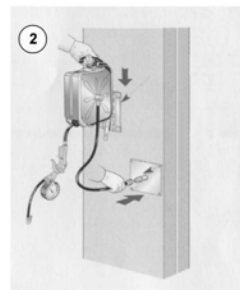

11 m: 8mm x 12mm
+
1.5m: 8mm x 12mm

1/4" G Inlet / outlet

max. 20 bar

-20°C - +60°C

max. 280 l/min

Art.-Nr.:
Ref. No.:
Réf.:
Código:

34 024 02