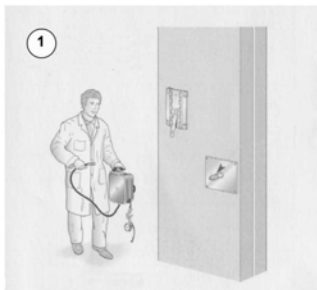

11 m: 8mm x 12mm
+
1.5m: 8mm x 12mm

1/4" G Inlet / outlet

max. 20 bar

-20°C - +60°C

max. 280 l/min

Art.-Nr.:
Ref. No.:
Réf.:
Código:

34 024 02