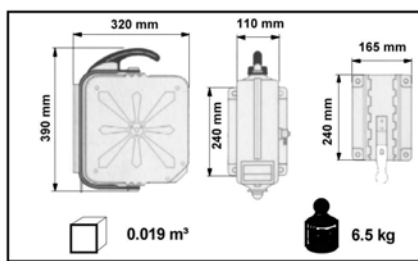

11 m: 8mm x 12mm
+
1.5m: 8mm x 12mm

1/4" G Inlet / outlet

max. 20 bar

-20°C - +60°C

max. 280 l/min

Art.-Nr.:
Ref. No.:
Réf.:
Código:

34 024 02