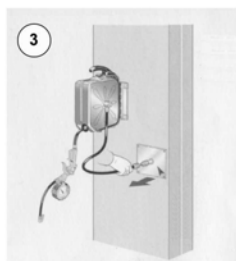

11 m: 8mm x 12mm
+
1.5m: 8mm x 12mm

1/4" G Inlet / outlet

max. 20 bar

-20°C - +60°C

max. 280 l/min

Art.-Nr.:
Ref. No.:
Réf.:
Código:

34 024 02