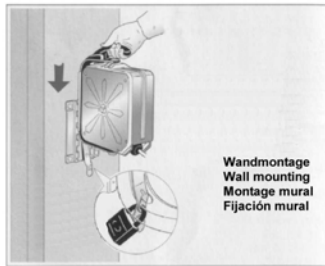

11 m: 8mm x 12mm
+
1.5m: 8mm x 12mm

1/4" G Inlet / outlet

max. 20 bar

-20°C - +60°C

max. 280 l/min

Art.-Nr.:
Ref. No.:
Réf.:
Código:

34 024 02