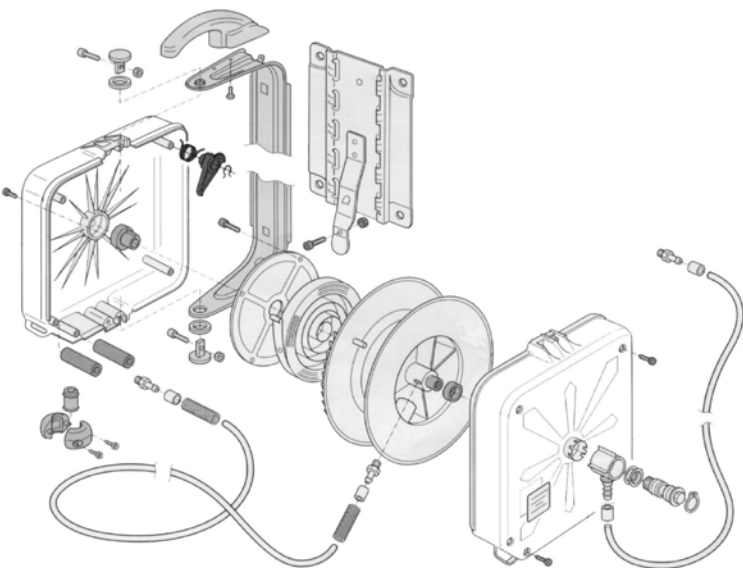

11 m: 8mm x 12mm
+
1.5m: 8mm x 12mm

1/4" G Inlet / outlet

max. 20 bar

-20°C - +60°C

max. 280 l/min

Art.-Nr.:
Ref. No.:
Réf.:
Código:

34 024 02